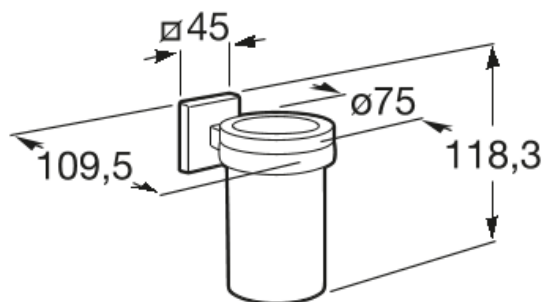

CUBICA

Væghængt glastandkrus

MÅL

Bredde	110 mm
Dybde	75 mm
Højde	120 mm

FARVE OG FINISH

01 Polished

TEKNISKE TEGNINGER

EGENSKABER

Finish: Krom

Fæstningssæt: Medfølger

Installationsmuligheder: Kun skruer

Installationstype: Vægmonteret

Maksimal vægt understøttet (kg): 5

Materiale: Metal

Cubica

En kollektion af tilbehør med metal og glas i hovedrollerne og en leg med grundlæggende geometri. Cubica er baseret på essentielle former og byder på praktiske og funktionelle designs.